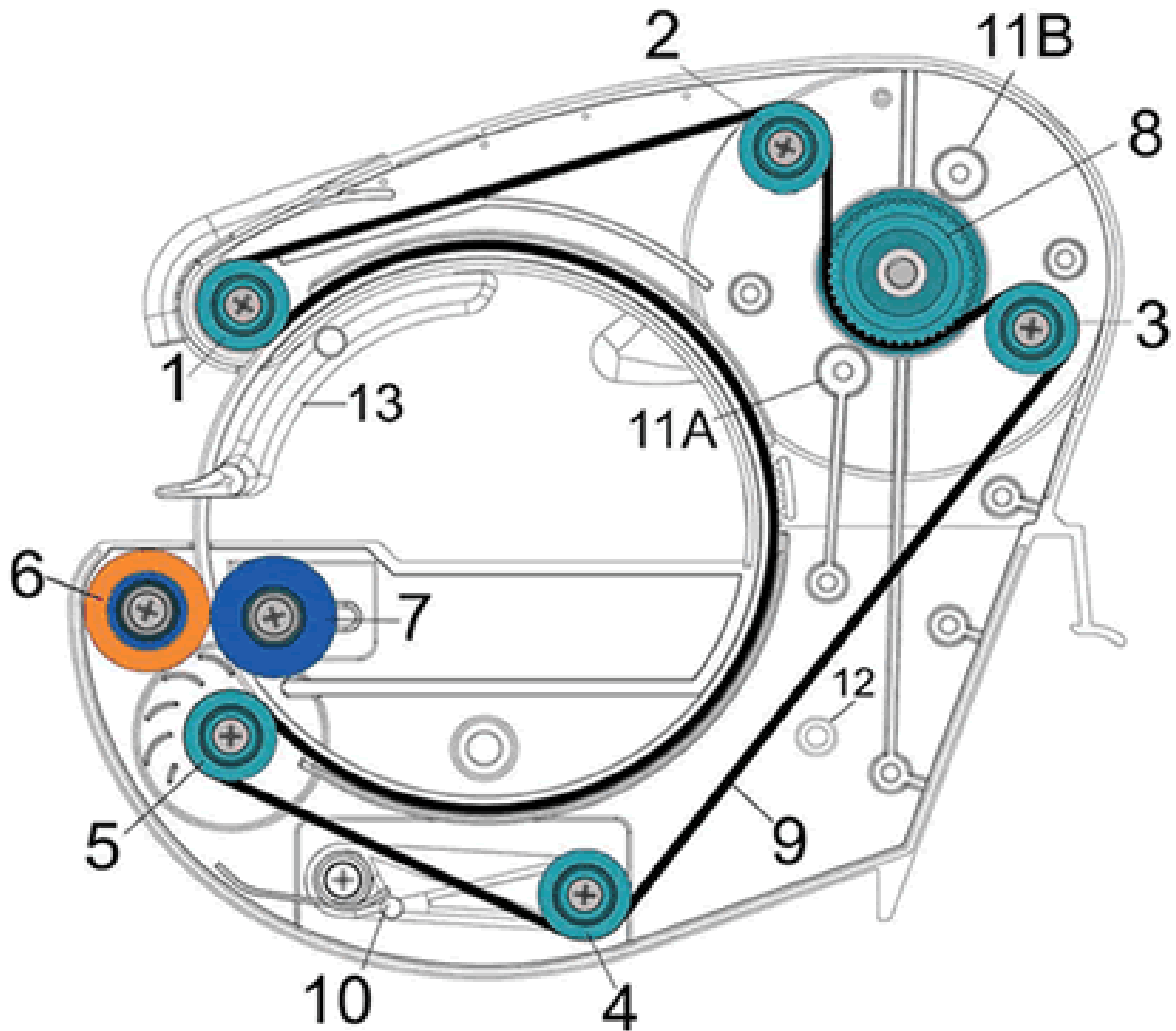

# Parts List

1. Blåt styrehjul [45309](#)
2. Blåt styrehjul [45309](#)
3. Blåt styrehjul [45309](#)
4. Blåt styrehjul [45317](#)
5. Blåt styrehjul [45309](#)
6. Styrehjul m/rille [45314](#)
7. Styrehjul m/rille [45314](#)
8. Drivhjul med tænder [45313](#)
9. Drivrem [45303](#)
10. Spændearm m/fjeder NB: 2 numre spændearm [45311](#) og fjeder [45307](#)
11. Ikke lagerført
12. Ikke lagerført
13. Styrearm [45312](#)
14. Styrehjul m/tænder [45310](#)
15. Kugleleje til styrehjul m/tænder [45316](#)